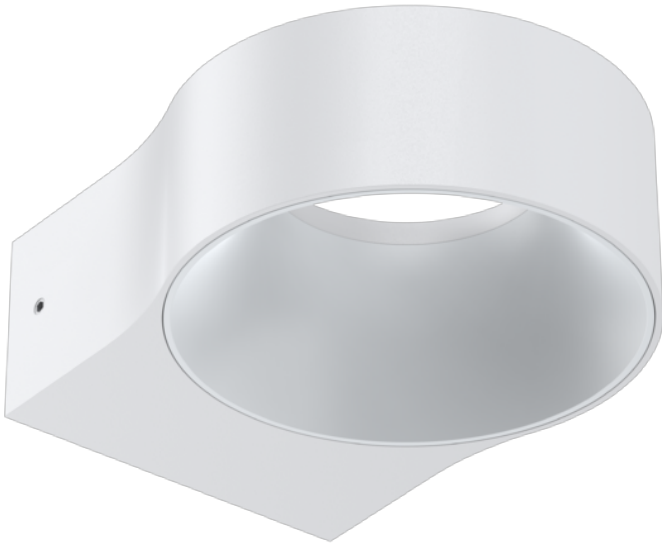

LED-Seinävalaisin KAJO, 8W, 655lm, 180x58.5x140mm, IP65, valkoinen

Tyylikästä valoa ilman rajaa

Kun valo ja muotoilu kohtaavat, syntyy LED-seinävalaisin KAJO. KAJO:n suunnittelu on lähtöisin halusta luoda valaisin, joka ei vain valaise tilaa, vaan myös täydentää sitä tyylikkyydellään. Valaisimen ainutlaatuinen kyky valaista sekä ylös että alas luo tilaan dynaamisen valonäytelmän ilman selkeitä valokeiloja. Valkoinen LED-seinävalaisin KAJO on suunniteltu olemaan enemmän kuin vain valaisin; se on osa tilan estetiikkaa, tuoden siihen modernin ja minimalistisen kosketuksen.

Ketjutettavuutensa ansiosta KAJO tarjoaa joustavuutta suunnittelussa ja etenkin asennuksessa. Voit helposti yhdistää useita valaisimia toisiinsa, luoden yhtenäisen valaistuskokonaisuuden eri tiloihin. Olipa kyseessä sitten julkisivun korostus, ulkoseinien valaisu tai käytävien ja oleskelutilojen tunnelman luominen KAJO on ratkaisu moderniin valaistustarpeeseen.

Värintoisto	CRI>80
Käyttöikä	50000h
Teho	8W
Avauskulma	140°
Valon määrä	600-655lm
Käyttölämpötila max	45°C
Jännite	220-240VAC 50/60Hz
Koko	180x140x58.5mm
Valonväri	3000K, 4000K
Kotelointiluokka	IP65
Valaisimen väri	Valkoinen
Himmennystapa	Ei himmennystä
Muuntaja	sisäänrakennettu
Asennustapa	Pinta
Kehyksen muoto	Pyöreä
Materiaali	Muovi
Hyväksynnät	CE, RoHS
Iskunkestävyys IK	IK08
Takuu	24kk
Energialuokka	D
Suojausluokka	I
Käyttölämpötila min	-30°C
Kytchentä	Ketjutettava